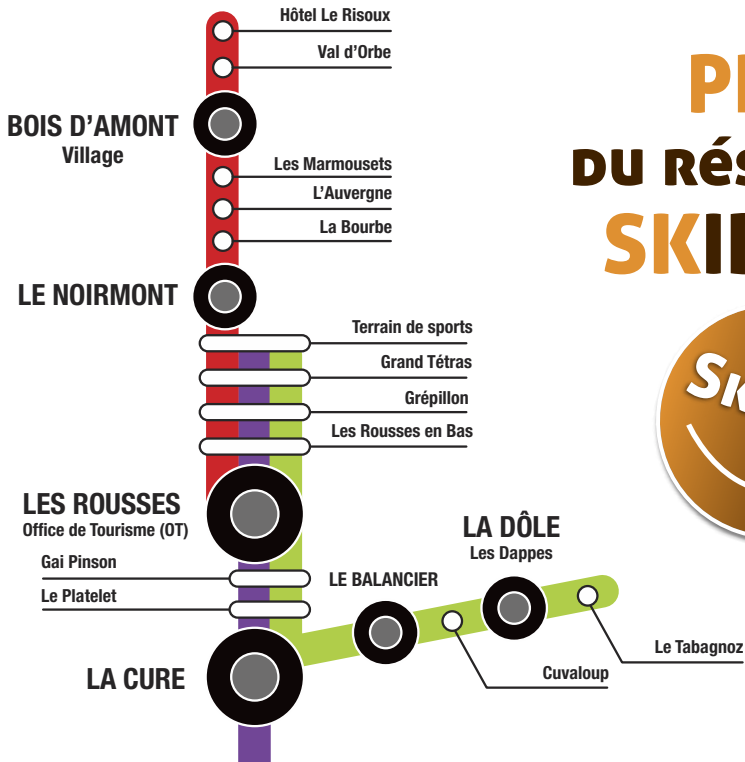

HORAIRES

Hors vacances scolaires

.....

- Du 3 janvier au 3 février 2017
- Du 6 mars au 19 mars 2017

- ▶ LES ROUSSES
- ▶ BOIS D'AMONT
- ▶ PRÉMANON
- ▶ LAMOURA

>INFOS

- Les horaires peuvent subir des variations en fonction de la météo et des conditions de circulation.
- Les groupes de plus de 20 personnes doivent réserver **au moins 24 h à l'avance : 03 84 86 07 77**
- Pour un service spécial hors lignes régulières comprenant un aller-retour sur la station, **prévoyez une réservation : 132 €**

Participez à la protection de l'environnement en utilisant les SKIBUS pour vos déplacements

PLAN DU RÉSEAU SKIBUS

Période → **Hors vacances scolaires** du 3 janvier au 3 février et du 6 mars au 19 mars 2017