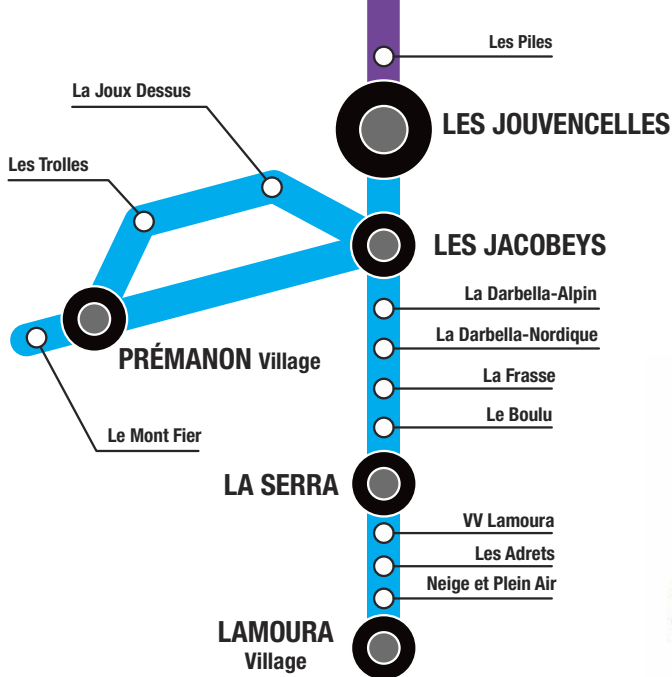

HORAIRES

Hors vacances scolaires

.....

- Du 3 janvier au 3 février 2017
- Du 6 mars au 19 mars 2017

- ▶ LES ROUSSES
- ▶ BOIS D'AMONT
- ▶ PRÉMANON
- ▶ LAMOURA

>INFOS

- Les horaires peuvent subir des variations en fonction de la météo et des conditions de circulation.
- Les groupes de plus de 20 personnes doivent réserver **au moins 24 h à l'avance** :
03 84 86 07 77
- Pour un service spécial hors lignes régulières comprenant un aller-retour sur la station, **prévoyez une réservation : 132 €**

Participez à la protection de l'environnement en utilisant les SKIBUS pour vos déplacements

PLAN DU RÉSEAU SKIBUS

Période → **Hors vacances scolaires** du 3 janvier au 3 février et du 6 mars au 19 mars 2017

 Samedi et dimanche uniquement

Période → **Hors vacances scolaires** du 3 janvier au 3 février et du 6 mars au 19 mars 2017

 LA DÔLE → LES ROUSSES					
▸ Le Tabagnoz	9:02				17:23
❄ LA DÔLE Les Dappes	9:05	10:20	11:00	16:10	17:25
▸ Cuvaloup	9:06	10:21	11:01	16:11	17:26
▸ Balancier N5	9:07	10:22	11:02	16:12	17:27
❄ LE BALANCIER	9:10	10:25	11:05	16:15	17:30
▸ La Cure	9:15	10:30	11:10	16:20	17:35
▸ Le Platelet	9:17	10:32	11:12	16:22	17:37
▸ Gai Pinson	9:18	10:33	11:13	16:23	17:38
❄ LES ROUSSES (OT)	9:20	10:35	11:15	16:25	17:40
▸ Les Rousses en Bas	9:22	10:37	11:17	16:27	17:42
▸ Grépillon	9:23	10:38	11:18	16:28	17:43
▸ Grand Tétrás	9:24	10:39	11:19	16:29	17:44
▸ Terrain de sports	9:25	10:40	11:20	16:30	17:45