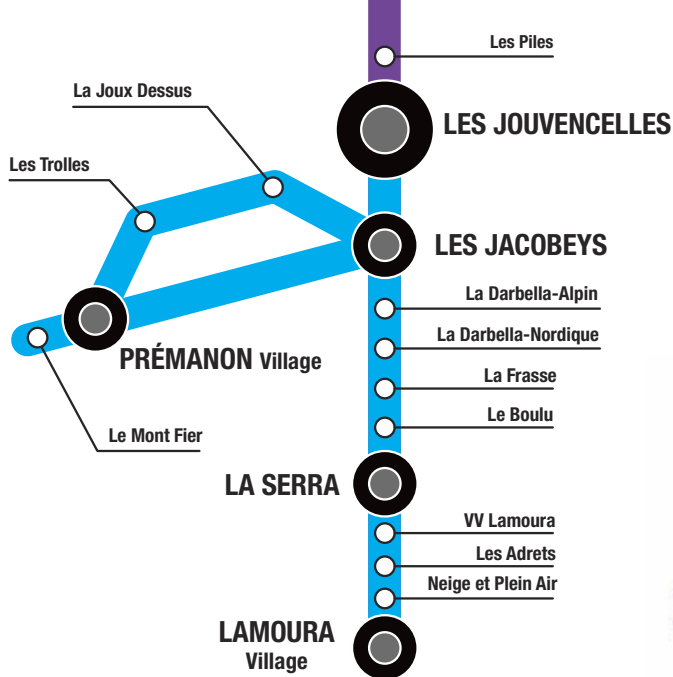

HORAIRES

Hors vacances scolaires

.....

- Du 3 janvier au 3 février 2017
- Du 6 mars au 19 mars 2017

- ▶ LES ROUSSES
- ▶ BOIS D'AMONT
- ▶ PRÉMANON
- ▶ LAMOURA

>INFOS

- Les horaires peuvent subir des variations en fonction de la météo et des conditions de circulation.
- Les groupes de plus de 20 personnes doivent réserver **au moins 24 h à l'avance : 03 84 86 07 77**
- Pour un service spécial hors lignes régulières comprenant un aller-retour sur la station, **prévoyez une réservation : 132 €**

Participez à la protection de l'environnement en utilisant les SKIBUS pour vos déplacements

PLAN DU RÉSEAU SKIBUS

Période → **Hors vacances scolaires** du 3 janvier au 3 février et du 6 mars au 19 mars 2017

 Samedi et dimanche uniquement

Période → **Hors vacances scolaires** du 3 janvier au 3 février et du 6 mars au 19 mars 2017

 LA DÔLE → LES ROUSSES					
▸ Le Tabagnoz	9:02				17:23
❄ LA DÔLE Les Dappes	9:05	10:20	11:00	16:10	17:25
▸ Cuvaloup	9:06	10:21	11:01	16:11	17:26
▸ Balancier N5	9:07	10:22	11:02	16:12	17:27
❄ LE BALANCIER	9:10	10:25	11:05	16:15	17:30
▸ La Cure	9:15	10:30	11:10	16:20	17:35
▸ Le Platelet	9:17	10:32	11:12	16:22	17:37
▸ Gai Pinson	9:18	10:33	11:13	16:23	17:38
❄ LES ROUSSES (OT)	9:20	10:35	11:15	16:25	17:40
▸ Les Rousses en Bas	9:22	10:37	11:17	16:27	17:42
▸ Grépillon	9:23	10:38	11:18	16:28	17:43
▸ Grand Tétrás	9:24	10:39	11:19	16:29	17:44
▸ Terrain de sports	9:25	10:40	11:20	16:30	17:45