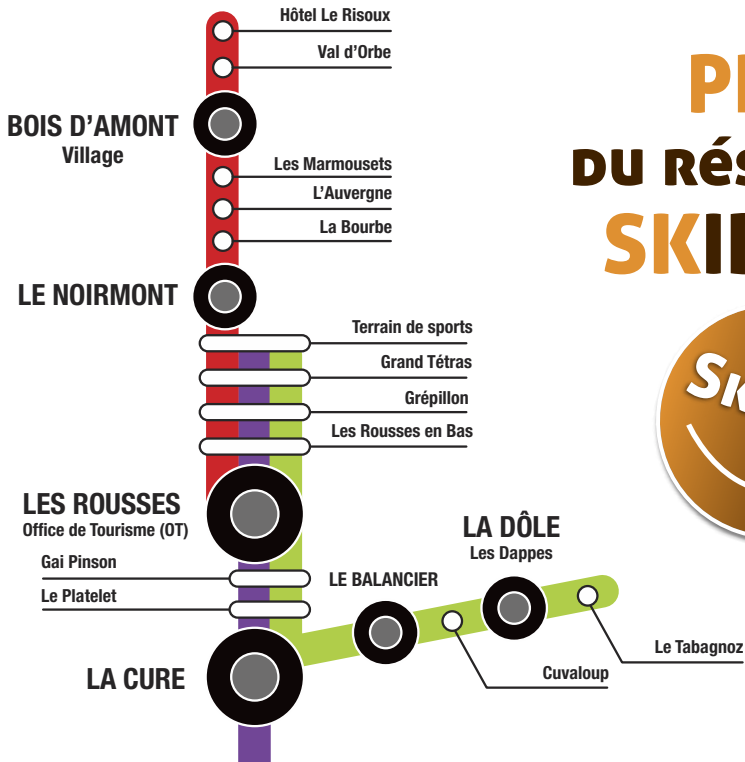

HORAIRES

Hors vacances scolaires

.....

- Du 3 janvier au 3 février 2017
- Du 6 mars au 19 mars 2017

- ▶ LES ROUSSES
- ▶ BOIS D'AMONT
- ▶ PRÉMANON
- ▶ LAMOURA

>INFOS

- Les horaires peuvent subir des variations en fonction de la météo et des conditions de circulation.
- Les groupes de plus de 20 personnes doivent réserver **au moins 24 h à l'avance** :
03 84 86 07 77
- Pour un service spécial hors lignes régulières comprenant un aller-retour sur la station, **prévoyez une réservation : 132 €**

Participez à la protection de l'environnement en utilisant les SKIBUS pour vos déplacements

PLAN DU RÉSEAU SKIBUS

Période → **Hors vacances scolaires** du 3 janvier au 3 février et du 6 mars au 19 mars 2017