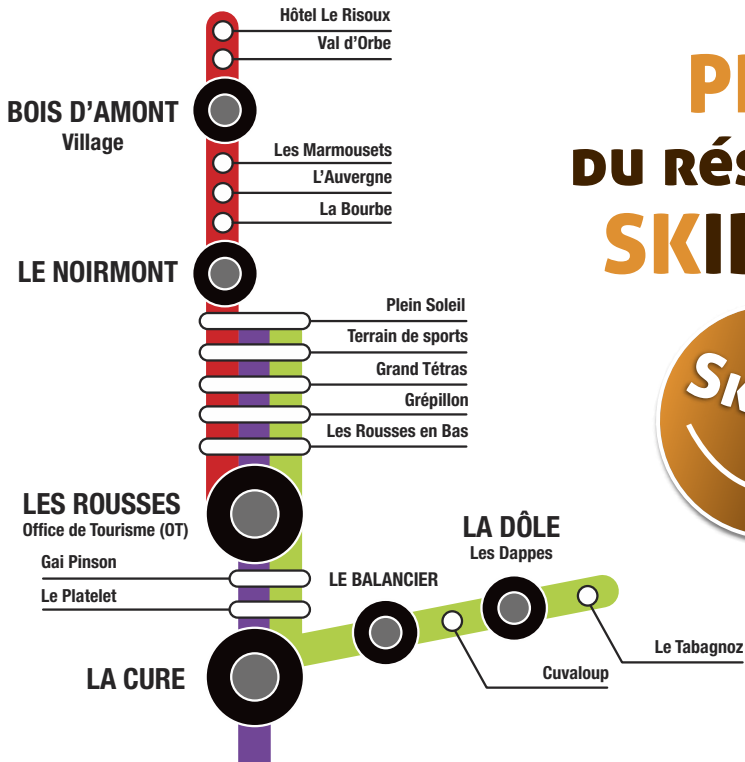

HORAIRES

Hors vacances scolaires

.....

- Du 8 janvier 2018 au 9 février 2018
- Du 12 mars 2018 au 25 mars 2018

- ▶ LES ROUSSES
- ▶ BOIS D'AMONT
- ▶ PRÉMANON
- ▶ LAMOURA

STATION DES
ROUSSES

HAUT-JURA - FRANCO-SUISSE

lesrousses.com

>INFOS

- Les horaires peuvent subir des variations en fonction de la météo et des conditions de circulation.
- Les groupes de plus de 20 personnes doivent réserver **au moins 24 h à l'avance : 03 84 86 07 77**
- Pour un service spécial hors lignes régulières comprenant un aller-retour sur la station, **prévoyez une réservation : 132 €**

Participez à la protection
de l'environnement en utilisant
les SKIBUS pour vos déplacements

PLAN DU RÉSEAU SKIBUS

Période → **Hors vacances scolaires** du 8 janvier au 9 février et du 12 mars au 25 mars 2018