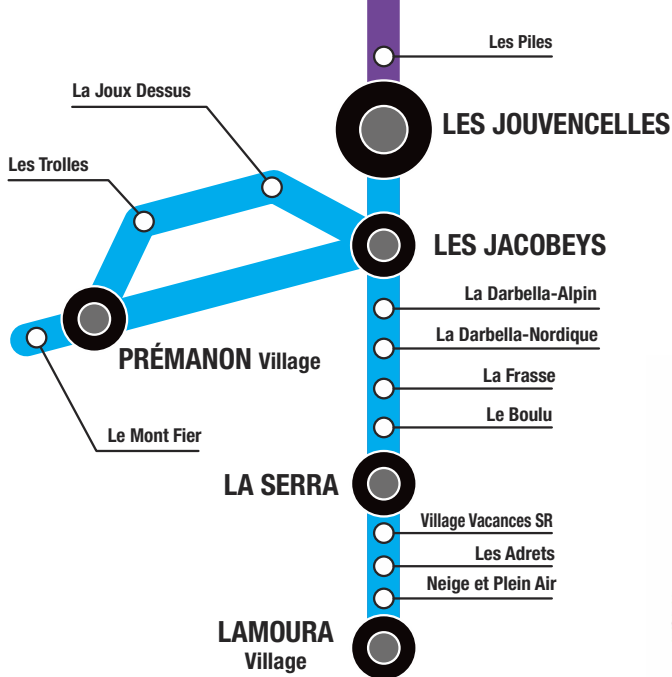

HORAIRES

Hors vacances scolaires

.....

- Du 8 janvier 2018 au 9 février 2018
- Du 12 mars 2018 au 25 mars 2018

- ▶ LES ROUSSES
- ▶ BOIS D'AMONT
- ▶ PRÉMANON
- ▶ LAMOURA

STATION DES
ROUSSES

HAUT-JURA - FRANCO-SUISSE

Participez à la protection
de l'environnement en utilisant
les SKIBUS pour vos déplacements

PLAN DU RÉSEAU SKIBUS

Période → **Hors vacances scolaires** du 8 janvier au 9 février et du 12 mars au 25 mars 2018

 Samedi et dimanche uniquement

Période → **Hors vacances scolaires** du 8 janvier au 9 février et du 12 mars au 25 mars 2018

 LA DÔLE → LES ROUSSES					
▸ Le Tabagnoz	9:02				17:23
❄ LA DÔLE Les Dappes	9:05	10:20	11:00	16:10	17:25
▸ Cuvaloup	9:06	10:21	11:01	16:11	17:26
▸ Balancier N5	9:07	10:22	11:02	16:12	17:27
❄ LE BALANCIER	9:10	10:25	11:05	16:15	17:30
▸ La Cure	9:15	10:30	11:10	16:20	17:35
▸ Le Platelet	9:17	10:32	11:12	16:22	17:37
▸ Gai Pinson	9:18	10:33	11:13	16:23	17:38
❄ LES ROUSSES (OT)	9:20	10:35	11:15	16:25	17:40
▸ Les Roussets en Bas	9:22	10:37	11:17	16:27	17:42
▸ Grépillon	9:23	10:38	11:18	16:28	17:43
▸ Grand Tétrás	9:24	10:39	11:19	16:29	17:44
▸ Terrain de sports	9:25	10:40	11:20	16:30	17:45