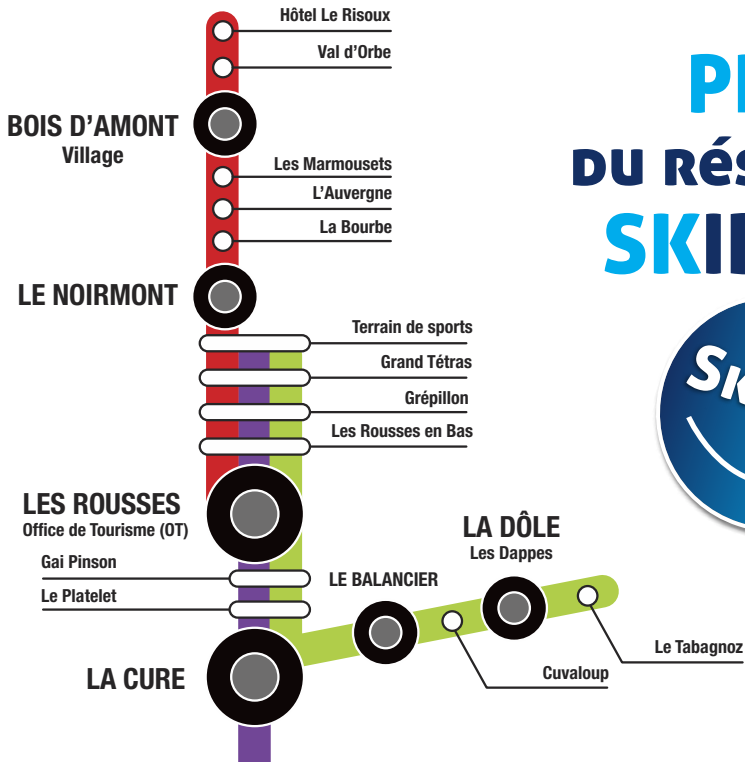

PLAN DU RÉSEAU SKIBUS