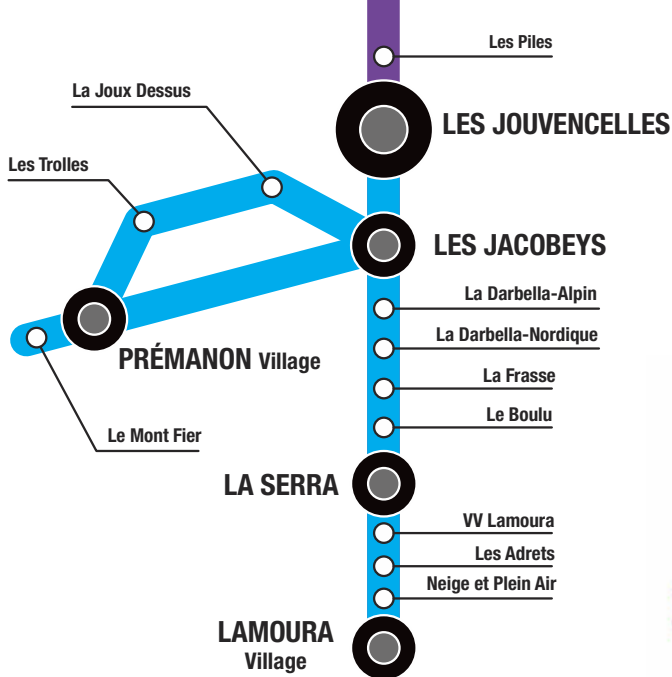

Les groupes de plus de
20 personnes doivent
réserver **au moins 24 h**
à l'avance :
03 84 86 07 77

**Le SKIBUS est financé par la Communauté de communes
de la Station des Rousses, la SOGESTAR et TELEDOLE.
Il est exploité par la société TRANSARC Autocars**

TRANSARC

PLAN DU RÉSEAU SKIBUS

Période → **Vacances scolaires** du 17 décembre 2016 au 2 janvier 2017 et du 4 février au 5 mars 2017

LES ROUSSES → LES JOUVENCELLES

► Terrain de sports	8:25	8:35	9:10	9:55		10:50	11:30		12:00	12:50	13:35	13:55	14:25	15:10		15:50		16:35		16:45	17:20	17:35
► Grand Tétras	8:26	8:36	9:11	9:56		10:51	11:31		12:01	12:51	13:36	13:56	14:26	15:11		15:51		16:36		16:46	17:21	17:36
► Grépillon	8:27	8:37	9:12	9:57		10:52	11:32		12:02	12:52	13:37	13:57	14:27	15:12		15:52		16:37		16:47	17:22	17:37
► Les Rousses en Bas	8:28	8:38	9:13	9:58		10:53	11:33		12:03	12:53	13:38	13:58	14:28	15:13		15:53		16:38		16:48	17:23	17:38
❄ LES ROUSSES (OT)	8:30	8:40	9:15	10:00	10:10	10:55	11:35	11:40	12:05	12:55	13:40	14:00	14:30	15:15	15:30	15:55	16:00	16:40	16:50	16:50	17:25	17:40
► Gai Pinson	8:32	8:42	9:17	10:02	10:12	10:57	11:37	11:42	12:07	12:57	13:42	14:02	14:32	15:17	15:32	15:57	16:02	16:42	16:52	16:52	17:27	17:42
► Le Platelet	8:33	8:43	9:18	10:03	10:13	10:58	11:38	11:43	12:08	12:58	13:43	14:03	14:33	15:18	15:33	15:58	16:03	16:43	16:53	16:53	17:28	17:43
► La Cure	8:35	8:45	9:20	10:05	10:15	11:00	11:40	11:45	12:10	13:00	13:45	14:05	14:35	15:20	15:35	16:00	16:05	16:45	16:55	16:55	17:30	17:45
► Les Piles	8:38	8:48	9:23	10:08	10:18	11:03	11:43	11:48	12:13	13:03	13:48	14:08	14:38	15:23	15:38	16:03	16:08	16:48	16:58	16:58	17:33	17:48
❄ LES JOUVENCELLES	8:40	8:50	9:25	10:10	10:20	11:05	11:45	11:50	12:15	13:05	13:50	14:10	14:40	15:25	15:40	16:05	16:10	16:50	17:00	17:00	17:35	17:50