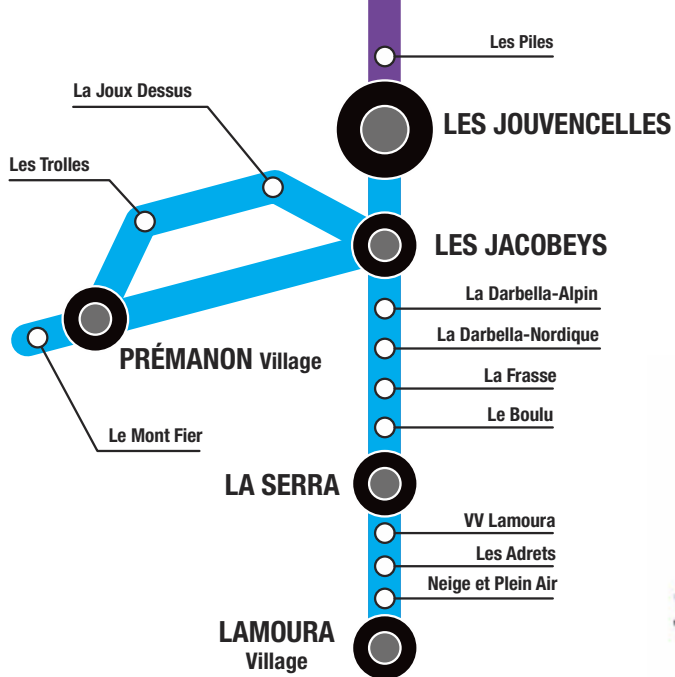

PLAN DU RÉSEAU SKIBUS

Période → **Vacances scolaires** du 17 décembre 2016 au 2 janvier 2017 et du 4 février au 5 mars 2017

LES ROUSSES → LES JOUVENCELLES

► Terrain de sports	8:25	8:35	9:10	9:55		10:50	11:30		12:00	12:50	13:35	13:55	14:25	15:10		15:50		16:35		16:45	17:20	17:35
► Grand Tétras	8:26	8:36	9:11	9:56		10:51	11:31		12:01	12:51	13:36	13:56	14:26	15:11		15:51		16:36		16:46	17:21	17:36
► Grépillon	8:27	8:37	9:12	9:57		10:52	11:32		12:02	12:52	13:37	13:57	14:27	15:12		15:52		16:37		16:47	17:22	17:37
► Les Rousses en Bas	8:28	8:38	9:13	9:58		10:53	11:33		12:03	12:53	13:38	13:58	14:28	15:13		15:53		16:38		16:48	17:23	17:38
❄️ LES ROUSSES (OT)	8:30	8:40	9:15	10:00	10:10	10:55	11:35	11:40	12:05	12:55	13:40	14:00	14:30	15:15	15:30	15:55	16:00	16:40	16:50	16:50	17:25	17:40
► Gai Pinson	8:32	8:42	9:17	10:02	10:12	10:57	11:37	11:42	12:07	12:57	13:42	14:02	14:32	15:17	15:32	15:57	16:02	16:42	16:52	16:52	17:27	17:42
► Le Platelet	8:33	8:43	9:18	10:03	10:13	10:58	11:38	11:43	12:08	12:58	13:43	14:03	14:33	15:18	15:33	15:58	16:03	16:43	16:53	16:53	17:28	17:43
► La Cure	8:35	8:45	9:20	10:05	10:15	11:00	11:40	11:45	12:10	13:00	13:45	14:05	14:35	15:20	15:35	16:00	16:05	16:45	16:55	16:55	17:30	17:45
► Les Piles	8:38	8:48	9:23	10:08	10:18	11:03	11:43	11:48	12:13	13:03	13:48	14:08	14:38	15:23	15:38	16:03	16:08	16:48	16:58	16:58	17:33	17:48
❄️ LES JOUVENCELLES	8:40	8:50	9:25	10:10	10:20	11:05	11:45	11:50	12:15	13:05	13:50	14:10	14:40	15:25	15:40	16:05	16:10	16:50	17:00	17:00	17:35	17:50