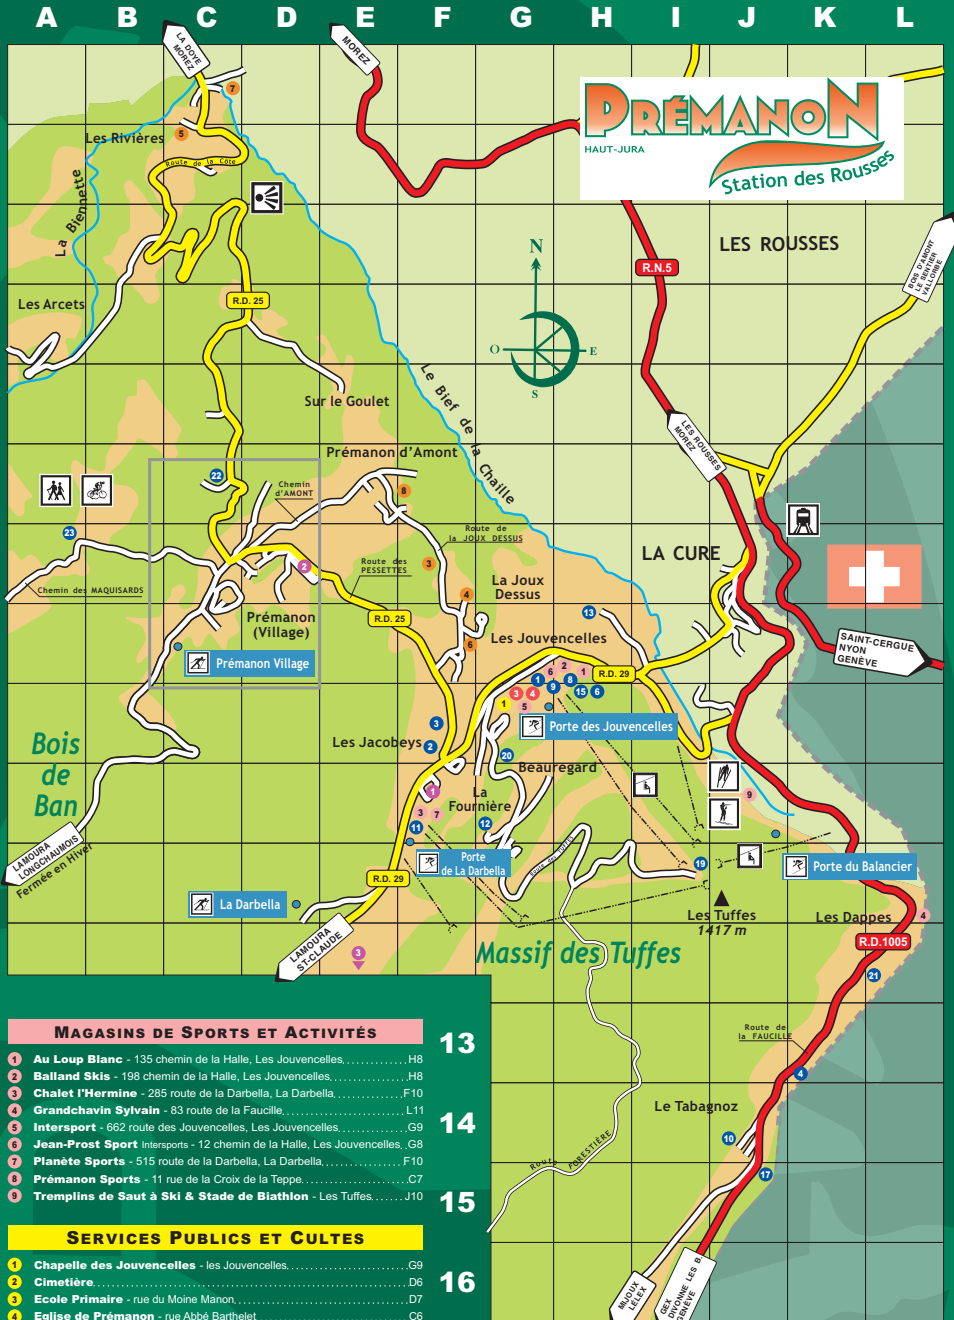

AGENCE IMMOBILIÈRE

1 Agence du Haut-Jura Immobilier - 109 rue de la Croix de la Teppe, ...C7

CAMPING - CARAVANEIGE

1 Caravaneige les 3 oiseaux - 58 allée de la Buchaille, La Darbella, ...F10
2 GCU Croix Noir - 180 route des Pessettes, ...D7
3 La Petite Tanière - route forestière des Logettes, ...E12

COMMERCES

1 Alternatif Coiffeur - 11 rue de la Croix de la Teppe, ...C7
2 Epicerie Vital - 11 rue de la Croix de la Teppe, ...C7
3 ESF - Les Jouvencelles, ...G9
4 Tabac Presse - route des Jouvencelles, ...G9

CULTURE ET LOISIRS

1 Centre Polaire Paul Emile Victor Musée - 1 rue de la Sambine, ...C7
2 Patinoire - 146 rue de la Croix de la Teppe, ...G9
3 Salle hors-sac - 146 rue de la Croix de la Teppe, ...C7

ENTREPRISES

HÉBERGEMENTS - RESTAURANTS - BARS